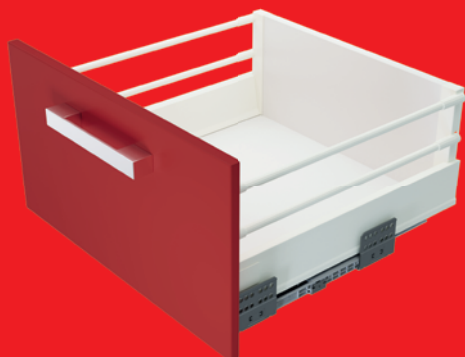

СТАРТ

С ТРАДИЦИОННЫМИ БОКОВИНАМИ

СТАНДАРТ

МОНТАЖНАЯ ДЛИНА	270-500 mm
ЦВЕТ БОКОВИН	Серый / Белый
МИНИМАЛЬНАЯ ВЫСОТА ПРОЁМА	105 mm

Для формирования модели используются комплектующие:
DB8181+SBDW08+SBH45

СРЕДНИЙ

МОНТАЖНАЯ ДЛИНА	270-500 mm
ЦВЕТ БОКОВИН	Серый / Белый
ФОРМА РЕЙЛИНГА	Круглая / Прямоугольная
МИНИМАЛЬНАЯ ВЫСОТА ПРОЁМА	160 mm

Для формирования модели используются комплектующие:
DB8181+SBDW08+SBH41+ SBR08/SBR09

ВЫСОКИЙ

МОНТАЖНАЯ ДЛИНА	270-500 mm
ЦВЕТ БОКОВИН	Серый / Белый
ФОРМА РЕЙЛИНГА	Круглая / Прямоугольная
МИНИМАЛЬНАЯ ВЫСОТА ПРОЁМА	224 mm

Для формирования модели используются комплектующие:
DB8181+SBDW08+SBH42+ SBR08*2/SBR09*2

ЛЮБОЙ ВЫСОТЫ

МОНТАЖНАЯ ДЛИНА	270-500 mm
ЦВЕТ БОКОВИН	Серый / Белый

Для формирования модели используются комплектующие:
DB8181+SBDW08+SBH40*X+SBH45+SBH45+SBR08*X / SBR09*X
X – желаемое количество