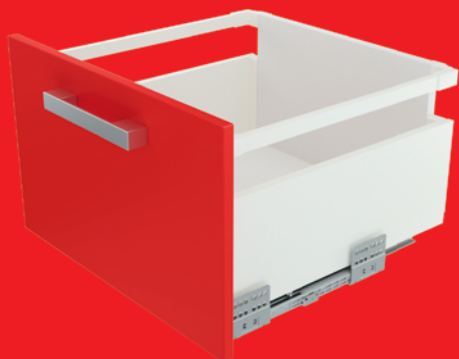

СТАРТ

С ПРЯМЫМИ БОКОВИНАМИ

СТАНДАРТ

МОНТАЖНАЯ ДЛИНА	300-500 mm
ЦВЕТ БОКОВИН	Серый / Белый / Графитовый
МИНИМАЛЬНАЯ ВЫСОТА ПРОЁМА	115 mm

Для формирования модели используются комплектующие:
DB8181+SBDW11+SBH60

СРЕДНИЙ

МОНТАЖНАЯ ДЛИНА	300-500 mm
ЦВЕТ БОКОВИН	Серый / Белый / Графитовый
МИНИМАЛЬНАЯ ВЫСОТА ПРОЁМА	147 mm

Для формирования модели используются комплектующие:
DB8181+SBDW12+SBH61

ВЫСОКИЙ

МОНТАЖНАЯ ДЛИНА	300-500 mm
ЦВЕТ БОКОВИН	Серый / Белый / Графитовый
МИНИМАЛЬНАЯ ВЫСОТА ПРОЁМА	198 mm

Для формирования модели используются комплектующие:
DB8181+SBDW13+SBH62

ЛЮБОЙ ВЫСОТЫ

МОНТАЖНАЯ ДЛИНА	300-500 mm
ЦВЕТ БОКОВИН	Серый / Белый / Графитовый

Для формирования модели используются комплектующие:
DB8181+SBDW11+ SBH60 / SBDW12+ SBH61 / SBDW13+ SBH62 +
SBR09*X + SBH40*X
X – желаемое количество