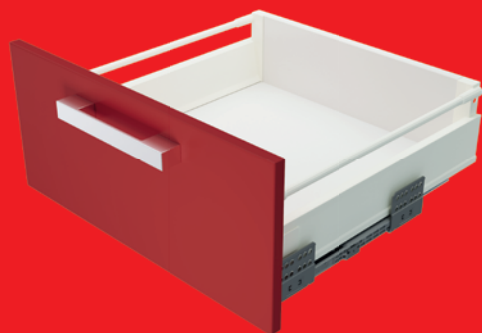

СТАРТ

С ТРАДИЦИОННЫМИ БОКОВИНАМИ

СТАНДАРТ

МОНТАЖНАЯ ДЛИНА	270-500 mm
ЦВЕТ БОКОВИН	Серый / Белый
МИНИМАЛЬНАЯ ВЫСОТА ПРОЁМА	105 mm

Для формирования модели используются комплектующие:
DB8181+SBDW08+SBH45

СРЕДНИЙ

МОНТАЖНАЯ ДЛИНА	270-500 mm
ЦВЕТ БОКОВИН	Серый / Белый
ФОРМА РЕЙЛИНГА	Круглая / Прямоугольная
МИНИМАЛЬНАЯ ВЫСОТА ПРОЁМА	160 mm

Для формирования модели используются комплектующие:
DB8181+SBDW08+SBH41+ SBR08/SBR09

ВЫСОКИЙ

МОНТАЖНАЯ ДЛИНА	270-500 mm
ЦВЕТ БОКОВИН	Серый / Белый
ФОРМА РЕЙЛИНГА	Круглая / Прямоугольная
МИНИМАЛЬНАЯ ВЫСОТА ПРОЁМА	224 mm

Для формирования модели используются комплектующие:
DB8181+SBDW08+SBH42+ SBR08*2/SBR09*2

ЛЮБОЙ ВЫСОТЫ

МОНТАЖНАЯ ДЛИНА	270-500 mm
ЦВЕТ БОКОВИН	Серый / Белый

Для формирования модели используются комплектующие:
DB8181+SBDW08+SBH40*X+SBH45+SBH45+SBR08*X / SBR09*X
X – желаемое количество