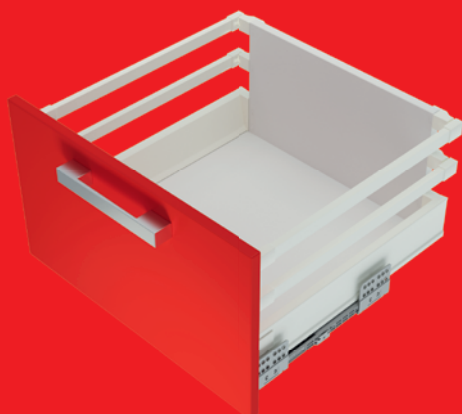

СТАРТ

С ТРАДИЦИОННЫМИ БОКОВИНАМИ

СТАНДАРТ

МОНТАЖНАЯ ДЛИНА	270-500 mm
ЦВЕТ БОКОВИН	Серый / Белый
МИНИМАЛЬНАЯ ВЫСОТА ПРОЁМА	105 mm

Для формирования модели используются комплектующие:
DB8181+SBDW08+SBH45

СРЕДНИЙ

МОНТАЖНАЯ ДЛИНА	270-500 mm
ЦВЕТ БОКОВИН	Серый / Белый
ФОРМА РЕЙЛИНГА	Круглая / Прямоугольная
МИНИМАЛЬНАЯ ВЫСОТА ПРОЁМА	160 mm

Для формирования модели используются комплектующие:
DB8181+SBDW08+SBH41+ SBR08/SBR09

ВЫСОКИЙ

МОНТАЖНАЯ ДЛИНА	270-500 mm
ЦВЕТ БОКОВИН	Серый / Белый
ФОРМА РЕЙЛИНГА	Круглая / Прямоугольная
МИНИМАЛЬНАЯ ВЫСОТА ПРОЁМА	224 mm

Для формирования модели используются комплектующие:
DB8181+SBDW08+SBH42+ SBR08*2/SBR09*2

ЛЮБОЙ ВЫСОТЫ

МОНТАЖНАЯ ДЛИНА	270-500 mm
ЦВЕТ БОКОВИН	Серый / Белый

Для формирования модели используются комплектующие:
DB8181+SBDW08+SBH40*X+SBH45+SBH45+SBR08*X / SBR09*X
X – желаемое количество