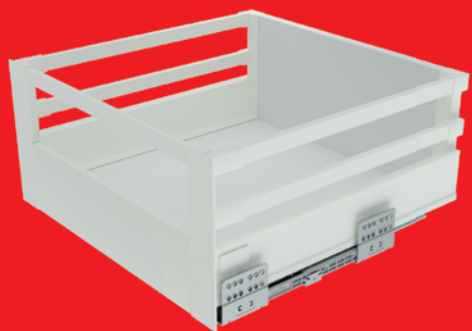

СТАРТ

ДЛЯ ВНУТРЕННИХ ЯЩИКОВ с традиционными боковинами

СТАНДАРТ

МОНТАЖНАЯ ДЛИНА	270-500 mm
ЦВЕТ БОКОВИН	Серый / Белый

Для формирования модели используйте артикулы:
DB8181+SBDW08+SBH45+SBH43+SBW08

ВЫСОКИЙ

МОНТАЖНАЯ ДЛИНА	270-500 mm
ЦВЕТ БОКОВИН	Серый / Белый

Для формирования модели используйте артикулы:
DB8181+SBDW08+SBH42+SBH44+SBW08+ SBR09*2+SBR10

ДЛЯ ВНУТРЕННИХ ЯЩИКОВ с прямыми боковинами

СТАНДАРТ

МОНТАЖНАЯ ДЛИНА	300-500 mm
ЦВЕТ БОКОВИН	Серый / Белый / Графитовый

Для формирования модели используется комплектующие:
DB8181+SBDW11+SBH60+SBH63+SBW08

ВЫСОКИЙ

МОНТАЖНАЯ ДЛИНА	300-500 mm
ЦВЕТ БОКОВИН	Серый / Белый / Графитовый

Для формирования модели используется комплектующие:
DB8181+SBDW13+SBH62+SBH64+SBW08+SBR10