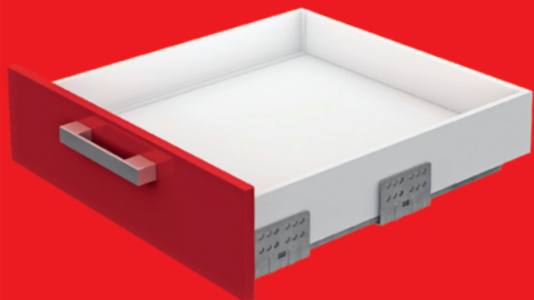

СТАРТ

С ПРЯМЫМИ БОКОВИНАМИ

СТАНДАРТ

МОНТАЖНАЯ ДЛИНА	300-500 mm
ЦВЕТ БОКОВИН	Серый / Белый / Графитовый
МИНИМАЛЬНАЯ ВЫСОТА ПРОЁМА	115 mm

Для формирования модели используются комплектующие:
DB8181+SBDW11+SBH60

СРЕДНИЙ

МОНТАЖНАЯ ДЛИНА	300-500 mm
ЦВЕТ БОКОВИН	Серый / Белый / Графитовый
МИНИМАЛЬНАЯ ВЫСОТА ПРОЁМА	147 mm

Для формирования модели используются комплектующие:
DB8181+SBDW12+SBH61

ВЫСОКИЙ

МОНТАЖНАЯ ДЛИНА	300-500 mm
ЦВЕТ БОКОВИН	Серый / Белый / Графитовый
МИНИМАЛЬНАЯ ВЫСОТА ПРОЁМА	198 mm

Для формирования модели используются комплектующие:
DB8181+SBDW13+SBH62

ЛЮБОЙ ВЫСОТЫ

МОНТАЖНАЯ ДЛИНА	300-500 mm
ЦВЕТ БОКОВИН	Серый / Белый / Графитовый

Для формирования модели используются комплектующие:
DB8181+SBDW11+ SBH60 / SBDW12+ SBH61 / SBDW13+ SBH62 +
SBR09*X + SBH40*X
X – желаемое количество