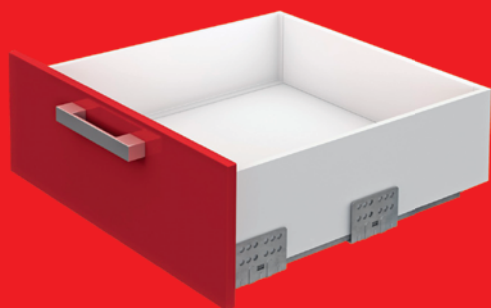

СТАРТ

С ПРЯМЫМИ БОКОВИНАМИ

СТАНДАРТ

МОНТАЖНАЯ ДЛИНА	300-500 mm
ЦВЕТ БОКОВИН	Серый / Белый / Графитовый
МИНИМАЛЬНАЯ ВЫСОТА ПРОЁМА	115 mm

Для формирования модели используются комплектующие:
DB8181+SBDW11+SBH60

СРЕДНИЙ

МОНТАЖНАЯ ДЛИНА	300-500 mm
ЦВЕТ БОКОВИН	Серый / Белый / Графитовый
МИНИМАЛЬНАЯ ВЫСОТА ПРОЁМА	147 mm

Для формирования модели используются комплектующие:
DB8181+SBDW12+SBH61

ВЫСОКИЙ

МОНТАЖНАЯ ДЛИНА	300-500 mm
ЦВЕТ БОКОВИН	Серый / Белый / Графитовый
МИНИМАЛЬНАЯ ВЫСОТА ПРОЁМА	198 mm

Для формирования модели используются комплектующие:
DB8181+SBDW13+SBH62

ЛЮБОЙ ВЫСОТЫ

МОНТАЖНАЯ ДЛИНА	300-500 mm
ЦВЕТ БОКОВИН	Серый / Белый / Графитовый

Для формирования модели используются комплектующие:
DB8181+SBDW11+ SBH60 / SBDW12+ SBH61 / SBDW13+ SBH62 +
SBR09*X + SBH40*X
X – желаемое количество