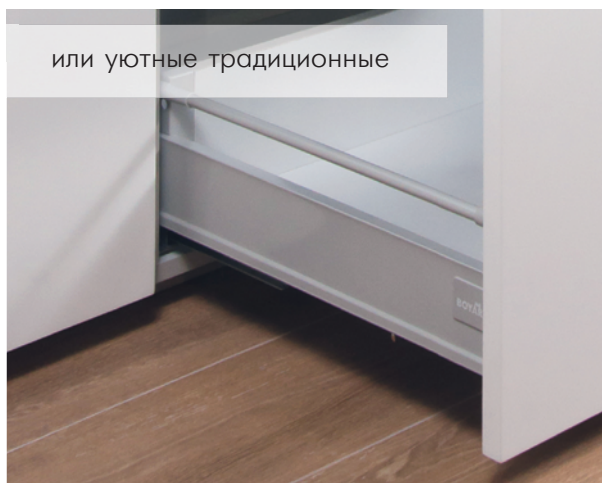

## СОБЕРИ СВОЙ СТАРТ:

НАДЁЖНЫЕ НАПРАВЛЯЮЩИЕ

40 кг  
80 000 **SGS**

БОКОВИНЫ: стильные прямые

или уютные традиционные

РЕЙЛИНГ: прямоугольный

или круглый

ДЕРЖАТЕЛЬ для рейлингов универсальный