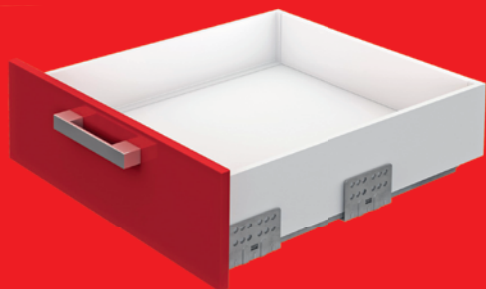

СТАРТ

С ПРЯМЫМИ БОКОВИНАМИ

СТАНДАРТ

МОНТАЖНАЯ ДЛИНА	300-500 mm
ЦВЕТ БОКОВИН	Серый / Белый / Графитовый
МИНИМАЛЬНАЯ ВЫСОТА ПРОЁМА	115 mm

Для формирования модели используются комплектующие:
DB8181+SBDW11+SBH60

СРЕДНИЙ

МОНТАЖНАЯ ДЛИНА	300-500 mm
ЦВЕТ БОКОВИН	Серый / Белый / Графитовый
МИНИМАЛЬНАЯ ВЫСОТА ПРОЁМА	147 mm

Для формирования модели используются комплектующие:
DB8181+SBDW12+SBH61

ВЫСОКИЙ

МОНТАЖНАЯ ДЛИНА	300-500 mm
ЦВЕТ БОКОВИН	Серый / Белый / Графитовый
МИНИМАЛЬНАЯ ВЫСОТА ПРОЁМА	198 mm

Для формирования модели используются комплектующие:
DB8181+SBDW13+SBH62

ЛЮБОЙ ВЫСОТЫ

МОНТАЖНАЯ ДЛИНА	300-500 mm
ЦВЕТ БОКОВИН	Серый / Белый / Графитовый

Для формирования модели используются комплектующие:
DB8181+SBDW11+ SBH60 / SBDW12+ SBH61 / SBDW13+ SBH62 +
SBR09*X + SBH40*X
X – желаемое количество